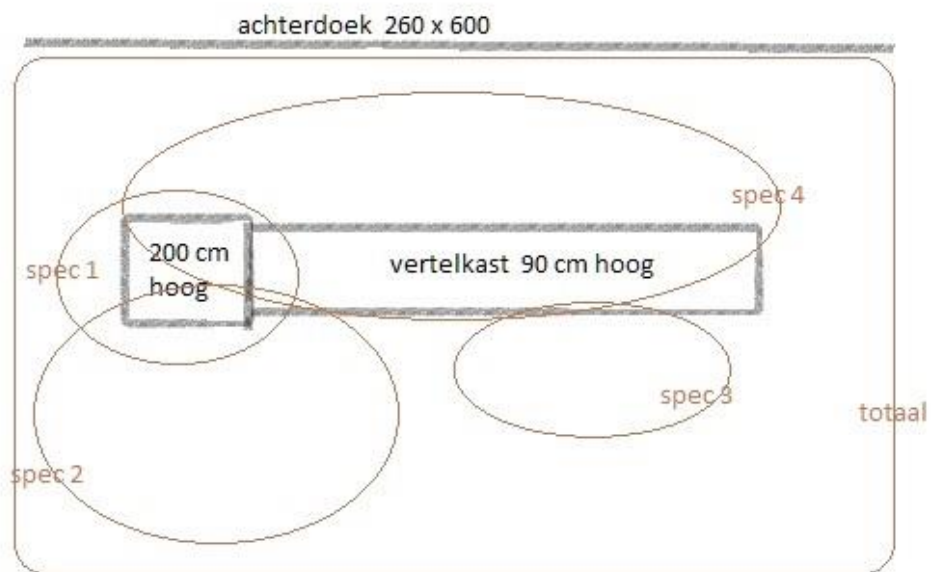

SCHETS DECOR REISMUIS

PUBLIEK